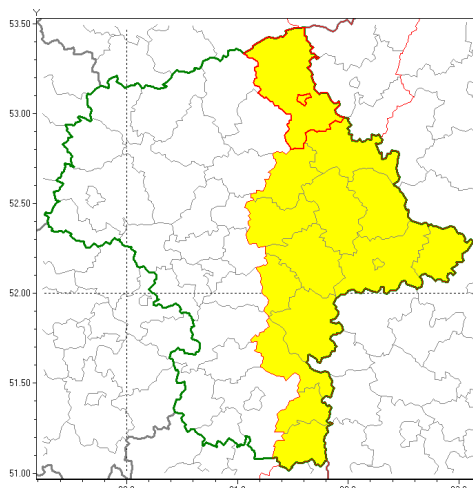

Zasięg ostrzeżenia w województwie

Burze z gradem

Ostrzeżenie meteorologiczne Nr 1

Nazwa biura	IMGW-PIB Centralne Biuro Prognoz Meteorologicznych w Warszawie
Zjawisko/stopień zagrożenia	Burze z gradem/ 1
Obszar	województwo mazowieckie powiat ostrołęcki
Ważność	od godz. 12:00 dnia 11.06.2018 do godz. 20:00 dnia 11.06.2018
Przebieg	Prognozuje się wystąpienie burz z opadami deszczu miejscami od 15 mm do 30 mm, lokalnie do 40 mm oraz porywami wiatru do 75 km/h. Miejscami może liwy grad.
Prawdopodobieństwo wystąpienia zjawiska(%)	80%
Uwagi	Brak.
Dyrektor synoptyk IMGW-PIB	Michał Folwarski
Godzina i data wydania	godz. 07:29 dnia 11.06.2018
SMS	IMGW-PIB OSTRZEŻENIE: BURZE Z GRADEM/1 mazowieckie/ostrołęcki od 12:00/11.06 do 20:00/11.06.2018 deszcz do 40 mm, porywy do 75 km/h