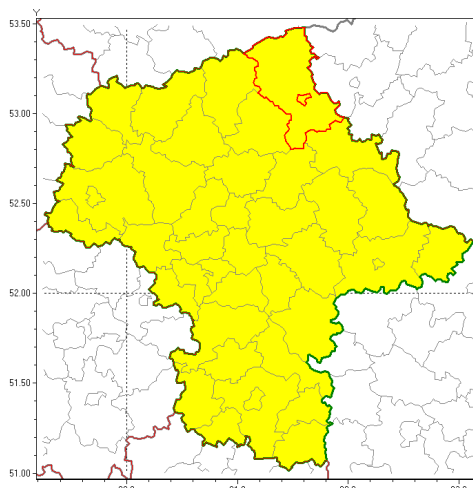

Zasięg ostrzeżenia w województwie

Burze z gradem

Ostrzeżenie meteorologiczne Nr 4

Nazwa biura	IMGW-PIB Centralne Biuro Prognoz Meteorologicznych w Warszawie
Zjawisko/stopień zagrożenia	Burze z gradem/ 1
Obszar	województwo mazowieckie powiat ostrołęcki
Ważność	od godz. 15:00 dnia 11.07.2018 do godz. 07:00 dnia 12.07.2018
Przebieg	Prognozuje się wystąpienie burz z opadami deszczu miejscami od 10 mm do 20 mm, lokalnie do 30 mm oraz porywami wiatru do 65 km/h. Miejscami może liwy grad.
Prawdopodobieństwo wystąpienia zjawiska(%)	70%
Uwagi	Brak.
Dyrektor synoptyk IMGW-PIB	Katarzyna Cisiłowska
Godzina i data wydania	godz. 14:54 dnia 11.07.2018
SMS	IMGW-PIB OSTRZEŻENIE: BURZE Z GRADEM/1 mazowieckie/ostrołęcki od 15:00/11.07 do 07:00/12.07.2018 deszcz 30 mm, porywy 90 km/h