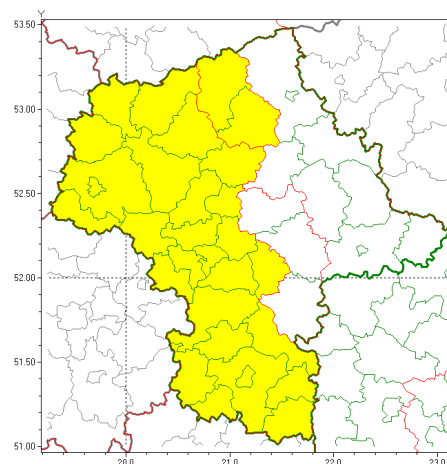

Zasięg ostrzeżeń w województwie

Upał
2018-07-30 09:45

Burze z gradem
2018-07-30 09:45

WOJEWÓDZTWO MAZOWIECKIE OSTRZEŻENIA METEOROLOGICZNE ZBIORCZO NR 26 WYKAZ OBSZARÓW ZUCIANYCH OSTRZEŻENIAMI o godz. 09:45 dnia 30.07.2018

Zjawisko/Stopień zagrożenia	Upał/2
Obszar	powiaty: białobrzeski, ciechanowski, garwoliński, gostyniński, grodziski, grójecki, kozienicki, legionowski, lipski, miński, mławski, nowodworski, otwocki, piaseczyński, Płock, płocki, płoński, pruszkowski, przysuski, pułtowski, Radom, radomski, sierpecki, sochaczewski, szydłowiecki, Warszawa, warszawski zachodni, wołomiński, zwoleński, uromiński, ywardowski
Ważność	od godz. 14:04 dnia 28.07.2018 do godz. 20:00 dnia 02.08.2018
Prawdopodobieństwo	90%
Przebieg	Prognozuje się upały. Temperatura maksymalna w dzień od 29°C do 32°C. Temperatura minimalna w nocy od 18°C do 21°C.
SMS	IMGW-PIB OSTRZEŻENIA: UPAL/2 mazowieckie (31 powiatów) od 14:04/28.07 do 20:00/02.08.2018 temp. maks 32 st, temp min 21 st. Dotyczy powiatów: białobrzeski, ciechanowski, garwoliński, gostyniński, grodziski, grójecki, kozienicki, legionowski, lipski, miński, mławski, nowodworski, otwocki, piaseczyński, Płock, płocki, płoński, pruszkowski, przysuski, pułtowski, Radom, radomski, sierpecki, sochaczewski, szydłowiecki, Warszawa, warszawski zachodni, wołomiński, zwoleński, uromiński i ywardowski.
RSO	Woj. mazowieckie (31 powiatów), IMGW-PIB wydał ostrzeżenia drugiego stopnia o upałach
Zjawisko/Stopień zagrożenia	Upał/2
Obszar	powiaty: łosicki, makowski, ostrołęcki, Ostrołęka, ostrowski, przasnyski, Siedlce, siedlecki, sokołowski, węgrowski, wyszkowski