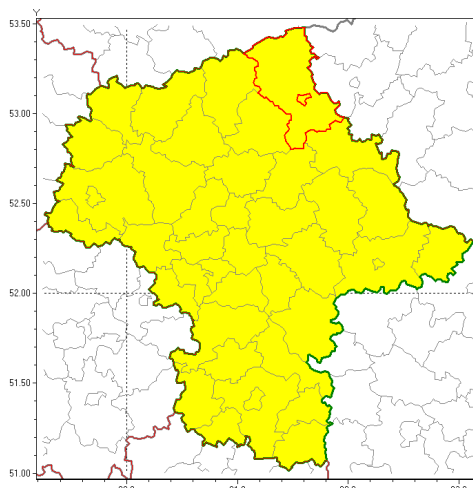

### Zasięg ostrzeżenia w województwie

Burze z gradem

### Ostrzeżenie meteorologiczne Nr 4

<b>Nazwa biura</b>	IMGW-PIB Centralne Biuro Prognoz Meteorologicznych w Warszawie
<b>Zjawisko/stopień zagrożenia</b>	Burze z gradem/ 1
<b>Obszar</b>	województwo mazowieckie <b>powiat ostrołęcki</b>
<b>Ważność</b>	od godz. 15:00 dnia 11.07.2018 do godz. 07:00 dnia 12.07.2018
<b>Przebieg</b>	Prognozuje się wystąpienie burz z opadami deszczu miejscami od 10 mm do 20 mm, lokalnie do 30 mm oraz porywami wiatru do 65 km/h. Miejscami może liwy grad.
<b>Prawdopodobieństwo wystąpienia zjawiska(%)</b>	70%
<b>Uwagi</b>	Brak.
<b>Dyrektor synoptyk IMGW-PIB</b>	Katarzyna Cisiłowska
<b>Godzina i data wydania</b>	godz. 14:54 dnia 11.07.2018
<b>SMS</b>	IMGW-PIB OSTRZEŻENIE: BURZE Z GRADEM/1 mazowieckie/ostrołęcki od 15:00/11.07 do 07:00/12.07.2018 deszcz 30 mm, porywy 90 km/h