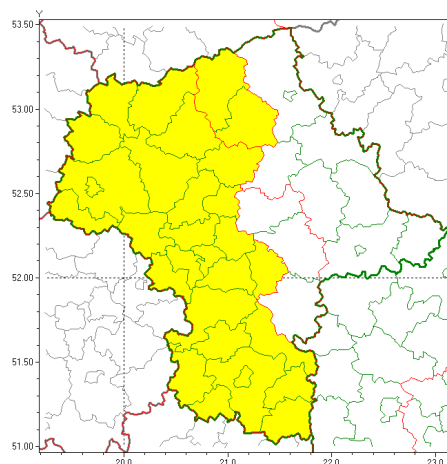

Zasięg ostrzeżeń w województwie

Upał
2018-07-30 09:45

Burze z gradem
2018-07-30 09:45

WOJEWÓDZTWO MAZOWIECKIE OSTRZEŻENIA METEOROLOGICZNE ZBIORCZO NR 26 WYKAZ OBSZARÓW ZUCIANYCH OSTRZEŻENIAMI o godz. 09:45 dnia 30.07.2018

Zjawisko/Stopień zagrożenia	Upał/2
Obszar	powiaty: białobrzeski, ciechanowski, garwoliński, gostyniński, grodziski, grójecki, kozienicki, legionowski, lipski, miński, mławski, nowodworski, otwocki, piaseczyński, Płock, płocki, płoński, pruszkowski, przysuski, pułtowski, Radom, radomski, sierpecki, sochaczewski, szydłowiecki, Warszawa, warszawski zachodni, wołomiński, zwoleński, uromiński, ywardowski
Ważność	od godz. 14:04 dnia 28.07.2018 do godz. 20:00 dnia 02.08.2018
Prawdopodobieństwo	90%
Przebieg	Prognozuje się upały. Temperatura maksymalna w dzień od 29°C do 32°C. Temperatura minimalna w nocy od 18°C do 21°C.
SMS	IMGW-PIB OSTRZEŻENIA: UPAL/2 mazowieckie (31 powiatów) od 14:04/28.07 do 20:00/02.08.2018 temp. maks 32 st, temp min 21 st. Dotyczy powiatów: białobrzeski, ciechanowski, garwoliński, gostyniński, grodziski, grójecki, kozienicki, legionowski, lipski, miński, mławski, nowodworski, otwocki, piaseczyński, Płock, płocki, płoński, pruszkowski, przysuski, pułtowski, Radom, radomski, sierpecki, sochaczewski, szydłowiecki, Warszawa, warszawski zachodni, wołomiński, zwoleński, uromiński i ywardowski.
RSO	Woj. mazowieckie (31 powiatów), IMGW-PIB wydał ostrzeżenia drugiego stopnia o upałach
Zjawisko/Stopień zagrożenia	Upał/2
Obszar	powiaty: łosicki, makowski, ostrołęcki, Ostrołęka, ostrowski, przasnyski, Siedlce, siedlecki, sokołowski, węgrowski, wyszkowski