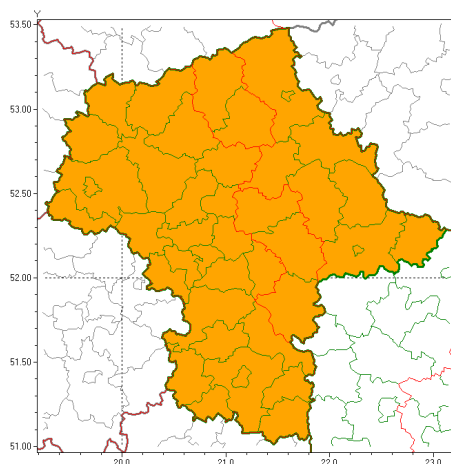

Zasięg ostrzeżeń w województwie

Upał
2018-07-30 09:45

Burze z gradem
2018-07-30 09:45

WOJEWÓDZTWO MAZOWIECKIE OSTRZEŻENIA METEOROLOGICZNE ZBIORCZO NR 26 WYKAZ OBSZARÓW ZUCIANYCH OSTRZEŻENIAMI o godz. 09:45 dnia 30.07.2018

Zjawisko/Stopień zagrożenia	Upał/2
Obszar	powiaty: białobrzeski, ciechanowski, garwoliński, gostyniński, grodziski, grójecki, kozienicki, legionowski, lipski, miński, mławski, nowodworski, otwocki, piaseczyński, Płock, płocki, płoński, pruszkowski, przysuski, pułtowski, Radom, radomski, sierpecki, sochaczewski, szydłowiecki, Warszawa, warszawski zachodni, wołomiński, zwoleński, uromiński, ywardowski
Ważność	od godz. 14:04 dnia 28.07.2018 do godz. 20:00 dnia 02.08.2018
Prawdopodobieństwo	90%
Przebieg	Prognozuje się upały. Temperatura maksymalna w dzień od 29°C do 32°C. Temperatura minimalna w nocy od 18°C do 21°C.
SMS	IMGW-PIB OSTRZEŻENIA: UPAL/2 mazowieckie (31 powiatów) od 14:04/28.07 do 20:00/02.08.2018 temp. maks 32 st, temp min 21 st. Dotyczy powiatów: białobrzeski, ciechanowski, garwoliński, gostyniński, grodziski, grójecki, kozienicki, legionowski, lipski, miński, mławski, nowodworski, otwocki, piaseczyński, Płock, płocki, płoński, pruszkowski, przysuski, pułtowski, Radom, radomski, sierpecki, sochaczewski, szydłowiecki, Warszawa, warszawski zachodni, wołomiński, zwoleński, uromiński i ywardowski.
RSO	Woj. mazowieckie (31 powiatów), IMGW-PIB wydał ostrzeżenia drugiego stopnia o upałach
Zjawisko/Stopień zagrożenia	Upał/2
Obszar	powiaty: łosicki, makowski, ostrołęcki, Ostrołęka, ostrowski, przasnyski, Siedlce, siedlecki, sokołowski, węgrowski, wyszkowski