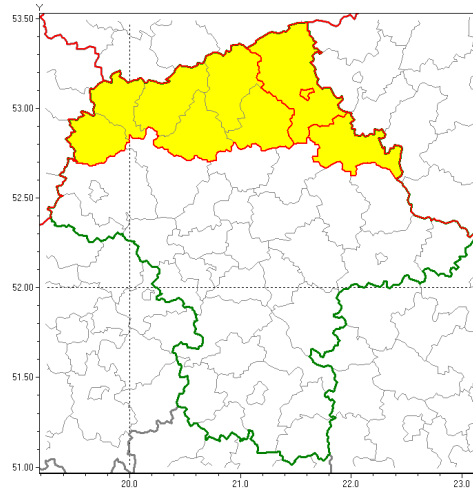

Zasięg ostrzeżenia w województwie

Silny wiatr

Ostrzeżenie meteorologiczne Nr 30

Nazwa biura	IMGW-PIB Centralne Biuro Prognoz Meteorologicznych w Warszawie
Zjawisko/stopień zagrożenia	Silny wiatr/ 1
Obszar	województwo mazowieckie powiat ostrołęcki
Ważność	od godz. 09:00 dnia 24.04.2019 do godz. 20:00 dnia 24.04.2019
Przebieg	Przewiduje się wystąpienie miejscami silnego wiatru o średniej prędkości od 20 km/h do 35 km/h, w porywach do 75 km/h z południowego wschodu
Prawdopodobieństwo wystąpienia zjawiska(%)	70%
Uwagi	Brak.
Dyrektor synoptyk IMGW-PIB	Michał Ogrodnik
Godzina i data wydania	godz. 06:18 dnia 24.04.2019
SMS	IMGW-PIB OSTRZEŻENIE: WIATR/1 mazowieckie/ostrołęcki od 09:00/24.04 do 20:00/24.04.2019 prędkość do 35 km/h, porywy do 75 km/h, SE.