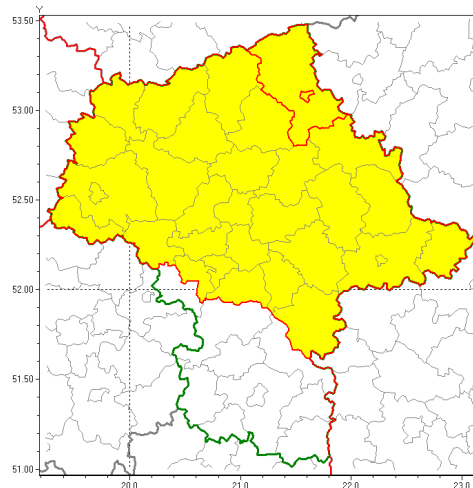

Zasięg ostrzeżenia w województwie

Intensywne opady deszczu z burzami

**Ostrzeżenie meteorologiczne Nr 33**

<b>Nazwa biura</b>	IMGW-PIB Centralne Biuro Prognoz Meteorologicznych w Warszawie
<b>Zjawisko/stopień zagrożenia</b>	Intensywne opady deszczu z burzami/ 1
<b>Obszar</b>	województwo mazowieckie <b>powiat ostrołęcki</b>
<b>Ważność</b>	od godz. 18:00 dnia 15.05.2019 do godz. 18:00 dnia 16.05.2019
<b>Przebieg</b>	Prognozuje się wystąpienie opadów deszczu okresami o natężeniu umiarkowanym lub silnym. Prognozowana wysokość opadów za okres ważności Ostrzeżenia - od 15 mm do 30 mm, lokalnie do 40 mm. W trakcie opadów deszczu będzie występować powalające burze z porywami wiatru do 70 km/h.
<b>Prawdopodobieństwo wystąpienia zjawiska(%)</b>	80%
<b>Uwagi</b>	Brak.
<b>Dyrektor synoptyk IMGW-PIB</b>	Michał Ogrodnik
<b>Godzina i data wydania</b>	godz. 12:05 dnia 15.05.2019
<b>SMS</b>	IMGW-PIB OSTRZEŻENIE: DESZCZ i BURZE/1 mazowieckie/ostrołęcki od 18:00/15.05 do 18:00/16.05.2019 15 - 30 mm, lokalnie 40 mm; porywy 70km/h.