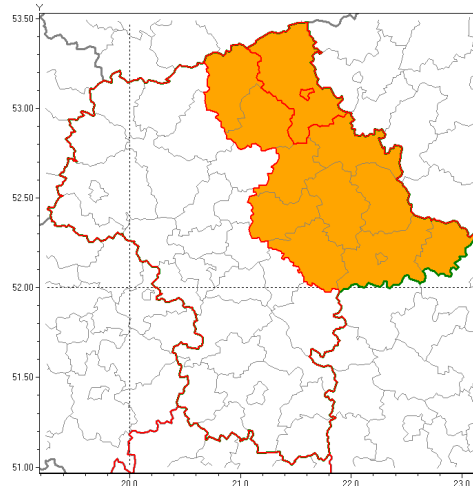

Zasięg ostrzeżenia w województwie

Burze z gradem

Ostrzeżenie meteorologiczne Nr 37

Nazwa biura	IMGW-PIB Centralne Biuro Prognoz Meteorologicznych w Warszawie
Zjawisko/stopień zagrożenia	Burze z gradem/ 2
Obszar	województwo mazowieckie powiat ostrołęcki
Ważność	od godz. 13:00 dnia 20.05.2019 do godz. 21:00 dnia 20.05.2019
Przebieg	Prognozuje się wystąpienie burz z opadami deszczu miejscami od 30 mm do 40 mm oraz porywami wiatru do 80 km/h. Miejscami grad.
Prawdopodobieństwo wystąpienia zjawiska(%)	80%
Uwagi	Brak.
Dyrektor synoptyk IMGW-PIB	Kamil Walczak
Godzina i data wydania	godz. 07:58 dnia 20.05.2019
SMS	IMGW-PIB OSTRZEŻENIE: BURZE Z GRADEM/2 mazowieckie/ostrołęcki od 13:00/20.05 do 21:00/20.05.2019 deszcz 30-40 mm, porywy 80 km/h.