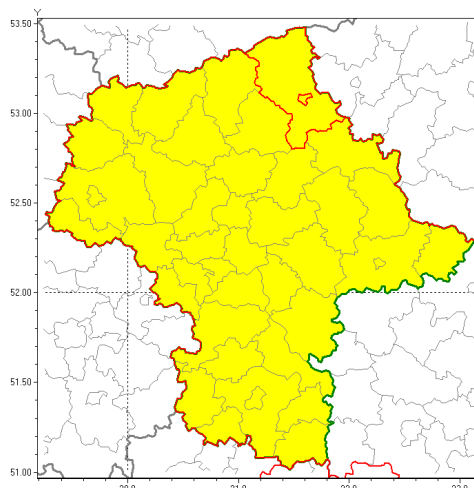

Zasięg ostrzeżenia w województwie

Burze z gradem

**Ostrzeżenie meteorologiczne Nr 38**

<b>Nazwa biura</b>	IMGW-PIB Centralne Biuro Prognoz Meteorologicznych w Warszawie
<b>Zjawisko/stopień zagrożenia</b>	Burze z gradem/ 1
<b>Obszar</b>	województwo mazowieckie <b>powiat ostrołęcki</b>
<b>Ważność</b>	od godz. 11:00 dnia 21.05.2019 do godz. 21:00 dnia 21.05.2019
<b>Przebieg</b>	Prognozuje się wystąpienie burz z opadami deszczu do 20 mm, lokalnie do 30 mm oraz porywami wiatru do 65 km/h. Miejscami grad.
<b>Prawdopodobieństwo wystąpienia zjawiska(%)</b>	80%
<b>Uwagi</b>	Brak.
<b>Dyrektor synoptyk IMGW-PIB</b>	Anna Woźniak
<b>Godzina i data wydania</b>	godz. 08:08 dnia 21.05.2019
<b>SMS</b>	IMGW-PIB OSTRZEŻENIE: BURZE Z GRADEM/1 mazowieckie/ostrołęcki od 11:00/21.05 do 21:00/21.05.2019 deszcz 40 mm, porywy 90 km/h.