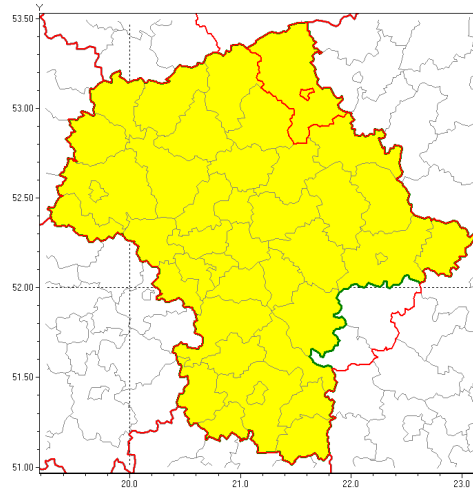

Zasięg ostrzeżenia w województwie

Burze z gradem

Ostrzeżenie meteorologiczne Nr 40

Nazwa biura	IMGW-PIB Centralne Biuro Prognoz Meteorologicznych w Warszawie
Zjawisko/stopień zagrożenia	Burze z gradem/ 1
Obszar	województwo mazowieckie powiat ostrołęcki
Ważność	od godz. 13:00 dnia 28.05.2019 do godz. 24:00 dnia 28.05.2019
Przebieg	Prognozuje się wystąpienie burz z opadami deszczu miejscami od 20 mm do 30 mm, lokalnie do 40 mm oraz porywami wiatru do 85 km/h. Miejscami może liwy grad.
Prawdopodobieństwo wystąpienia zjawiska(%)	85%
Uwagi	Brak.
Dyrektor synoptyk IMGW-PIB	Anna Woźniak
Godzina i data wydania	godz. 07:38 dnia 28.05.2019
SMS	IMGW-PIB OSTRZEŻA: BURZE Z GRADEM/1 mazowieckie/ostrołęcki od 13:00/28.05 do 24:00/28.05.2019 deszcz do 30mm,lok.40 mm, porywy 85 km/h, grad.