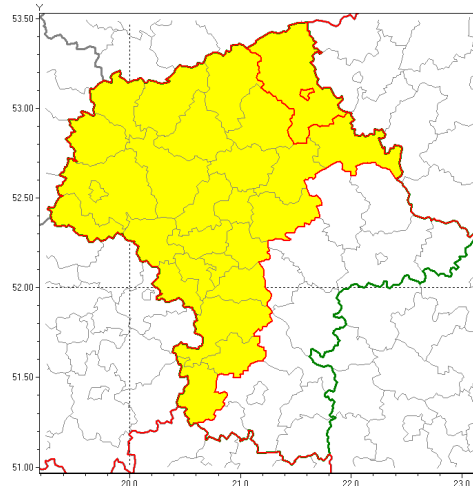

Zasięg ostrzeżenia w województwie

Burze z gradem

Ostrzeżenie meteorologiczne Nr 49

Nazwa biura	IMGW-PIB Centralne Biuro Prognoz Meteorologicznych w Warszawie
Zjawisko/stopień zagrożenia	Burze z gradem/ 1
Obszar	województwo mazowieckie powiat ostrołęcki
Ważność	od godz. 12:00 dnia 21.06.2019 do godz. 03:00 dnia 22.06.2019
Przebieg	Prognozuje się wystąpienie burz z opadami deszczu miejscami do 30 mm, lokalnie do 40 mm oraz porywami wiatru do 80 km/h. Miejscami możliwy grad.
Prawdopodobieństwo wystąpienia zjawiska(%)	80%
Uwagi	Brak.
Dyrektor synoptyk IMGW-PIB	Kamil Walczak
Godzina i data wydania	godz. 08:06 dnia 21.06.2019
SMS	IMGW-PIB OSTRZEŻENIE: BURZE Z GRADEM/1 mazowieckie/ostrołęcki od 12:00/21.06 do 03:00/22.06.2019 deszcz 40 mm, porywy 80 km/h.