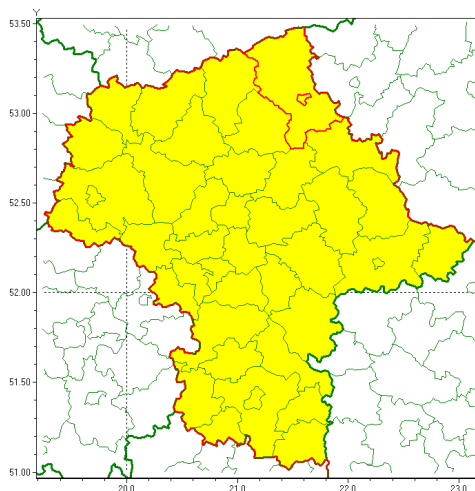

email: meteo.warszawa@imgw.pl

www: www.imgw.pl

Zasięg ostrzeżenia w województwie

Burze z gradem

Ostrzeżenie meteorologiczne Nr 57

Nazwa biura	IMGW-PIB Centralne Biuro Prognoz Meteorologicznych w Warszawie
Zjawisko/stopień zagrożenia	Burze z gradem/ 1
Obszar	województwo mazowieckie powiat ostrołęcki
Ważność	od godz. 14:00 dnia 16.07.2020 do godz. 23:00 dnia 16.07.2020
Przebieg	Prognozuje się wystąpienie burz z opadami deszczu miejscami od 20 mm do 30 mm, lokalnie do 40 mm oraz porywami wiatru do 70 km/h. Miejscami grad.
Prawdopodobieństwo wystąpienia zjawiska(%)	80%
Uwagi	Brak.
Dyrektor synoptyk IMGW-PIB	Katarzyna Cisiłowska
Godzina i data wydania	godz. 07:18 dnia 16.07.2020
SMS	IMGW-PIB OSTRZEŻA: BURZE Z GRADEM/1 mazowieckie/ostrołęcki od 14:00/16.07 do 23:00/16.07.2020 deszcz 40 mm, porywy 70 km/h, grad.