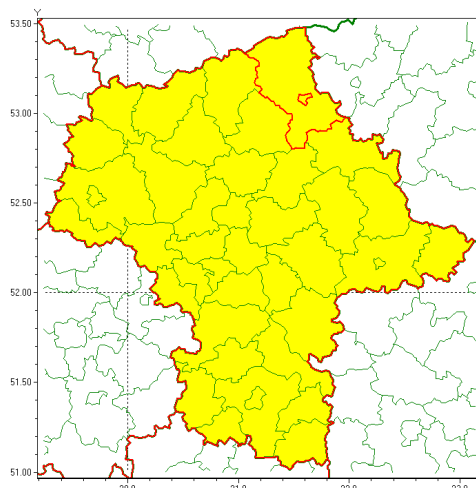

email: meteo.warszawa@imgw.pl

www: www.imgw.pl

Zasięg ostrzeżenia w województwie

Burze z gradem

Ostrzeżenie meteorologiczne Nr 59

Nazwa biura	IMGW-PIB Centralne Biuro Prognoz Meteorologicznych w Warszawie
Zjawisko/stopień zagrożenia	Burze z gradem/ 1
Obszar	województwo mazowieckie powiat ostrołęcki
Ważność	od godz. 12:00 dnia 20.07.2020 do godz. 22:00 dnia 20.07.2020
Przebieg	Prognozuje się wystąpienie burz z opadami deszczu do 40 mm oraz porywami wiatru do 80 km/h. Miejscami grad.
Prawdopodobieństwo wystąpienia zjawiska(%)	90%
Uwagi	Brak.
Dyrektor synoptyk IMGW-PIB	Katarzyna Cisiłowska
Godzina i data wydania	godz. 07:25 dnia 20.07.2020
SMS	IMGW-PIB OSTRZEŻA: BURZE Z GRADEM/1 mazowieckie/ostrołęcki od 12:00/20.07 do 22:00/20.07.2020 deszcz 40 mm, porywy 80 km/h, miejscami grad.